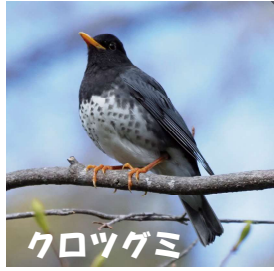

クジャクチョウ

カタクリハムシ

自然ふれあい交流館 周辺地図

動物 野鳥以外

- 虫: アカケダニ
- 哺乳: エゾシカ(姿)
- 哺乳: ネズミの仲間(トンネル跡)
- 爬: ニホンカナヘビ
- 爬: シマヘビ
- 両: エゾアカガエル(鳴き声、姿、卵)
- 両: エゾサンショウウオ(姿、卵)
- 両: ツチガエル(姿)
- 貝: オカモノアラガイ
- 貝: サッポロマイマイ

サッポロマイマイ

エゾシカの抜け毛

エゾシカ 9月6日撮影

道から外れないで 3つのおやくそく

- ① 遊歩道から外れない
- ② 動物、植物をとらない
- ③ ゴミを捨てない

森じょうほうの最新号は、自然ふれあい交流館ホームページで見られます。

「公式SNS(Instagram、X、Facebook)」ほぼ毎日更新中♪

野鳥

- | | | | |
|--------|----------|-----------|--------|
| ・アオジ | ・キバシリ | ・センダイムシクイ | ・ヤブサメ |
| ・アカゲラ | ・キビタキ | ・ノスリ | ・ヤマガラ |
| ・アトリ | ・キンクロハジロ | ・ノビタキ | ・ヤマゲラ |
| ・ウグイス | ・クマゲラ | ・ハシブトガラ | ・ルリビタキ |
| ・ウソ | ・クロツグミ | ・ハシブトガラス | |
| ・エナガ | ・コゲラ | ・ハシボソガラス | |
| ・オオルリ | ・ゴジュウカラ | ・ヒガラ | |
| ・オシドリ | ・コマドリ | ・ヒヨドリ | |
| ・カワラヒワ | ・コルリ | ・ベニマシコ | |
| ・キジバト | ・シジュウカラ | ・マガモ | |
| ・キセキレイ | ・シメ | ・モズ | |

クロツグミ

ニリンソウが咲き始めました！

白くて小さい花が咲きます。
ゴールデンウィーク期間には見ごろを迎えます。
花びらの枚数が多かったり、色が淡いピンク色を帯びているものも見られます。
ぜひ、探してみてください。

つぼみの
ようす

花の
ようす

芽吹き

※:帰化植物(植栽含む)

草本