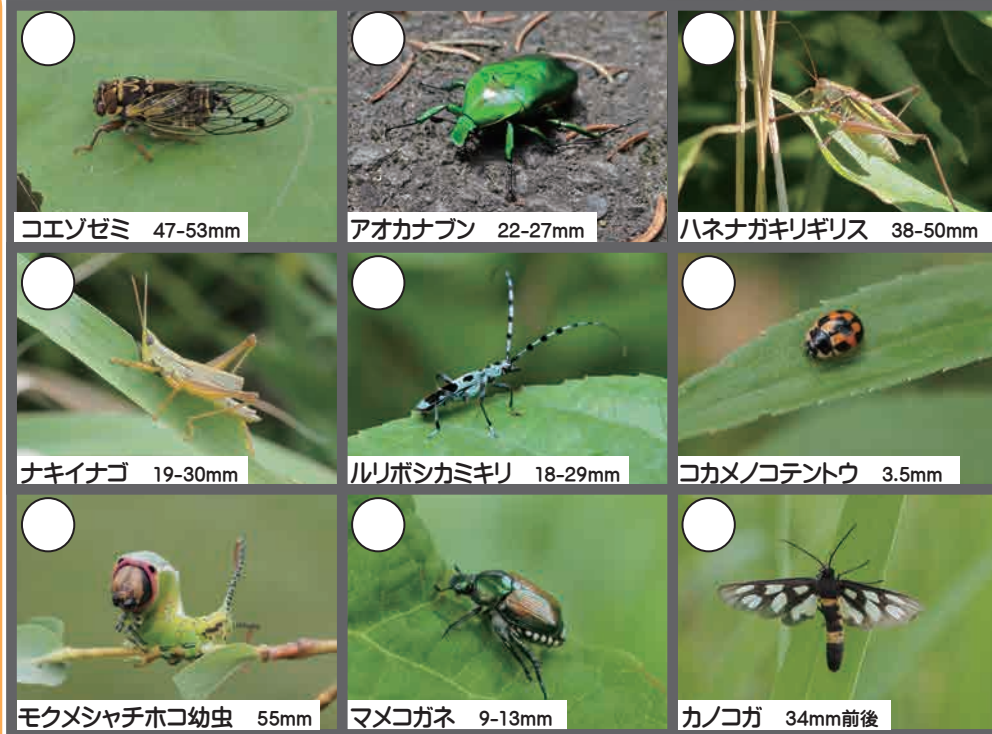

## ハエ目(双翅目)

シオヤアブ  
ヤマトアブ

## チョウ目(鱗翅目)

アゲハ  
ウラギンスジヒョウモン仲間  
エゾスジグロシロチョウ  
オオウラギンスジヒョウモン  
オオチャバネセセリ  
オオヒカゲ  
カノコガ  
カラスアゲハ  
カラスジミ  
キアゲハ  
キタスカシバ  
キンボシヒョウモン  
クジャクチョウ  
クロヒカゲ  
コムラサキ  
サカハチチョウ  
ジャノメチョウ  
シロシタホタルガ  
スジグロシロチョウ  
ツバメジミ  
ベニシジミ  
マイマイガ  
ミヤマカラスアゲハ  
モクメシャチホコ幼虫  
モンキチョウ  
モンシロチョウ  
ヤマキマダラヒカゲ  
ヨツボシノメイガ

## ハチ目(膜翅目)

エゾオオマルハナバチ  
エゾコマルハナバチ  
セイヨウオオマルハナバチ※  
セイヨウミツバチ※  
ヒメバチ仲間  
ムネアカオオアリ  
ヤマアシナガバチ仲間

# ～ 森のビンゴ～

見られた昆虫たち