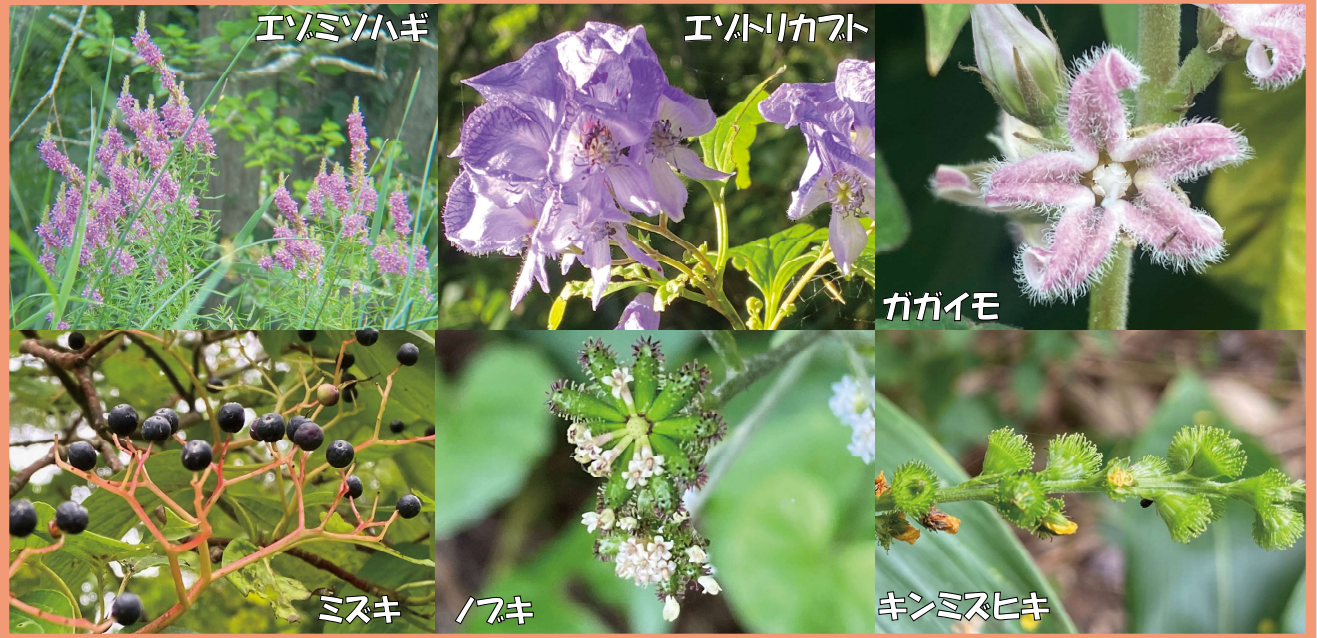

- ・アカスジカメムシ
- ・アメンボの仲間
- ・コエツゼミ
- ・スコットカメムシ
- ・トゲカメムシ
- ・マダラナガカメムシ
- ・マツモムシ
- ・ミズカマキリ
- ・モンキアワフキ
- ・ヨツモンカメムシ

自然ふれあい交流館 周辺地図

森じょうほうの最新号は、自然ふれあい交流館ホームページで見られます。

「公式SNS(Instagram、X、Facebook)」ほぼ毎日更新中♪

動物 野鳥以外

哺乳:エゾシカ(足跡)
 爬:アオダイショウ
 両:ツチガエル※
 貝:エゾマイマイ
 貝:オカモノアラガイ
 貝:サッポロマイマイ
 虫:ダンゴムシ※
 虫:ナガコガネグモ
 虫:ワラジムシ

アオダイショウ

野鳥

- ・アオバト
- ・アカゲラ
- ・エナガ
- ・オシドリ
- ・カイツブリ
- ・カルガモ
- ・カワセミ
- ・キジバト
- ・ゴジュウカラ
- ・シジュウカラ
- ・トビ
- ・ハシブトガラ
- ・ハシブトガラス
- ・ヒヨドリ
- ・メジロ
- ・モズ

見られた植物たち

エゾミソハギ

エトリカブト

ガガイモ

ミスキ

ハフキ

キンミスヒキ

開花