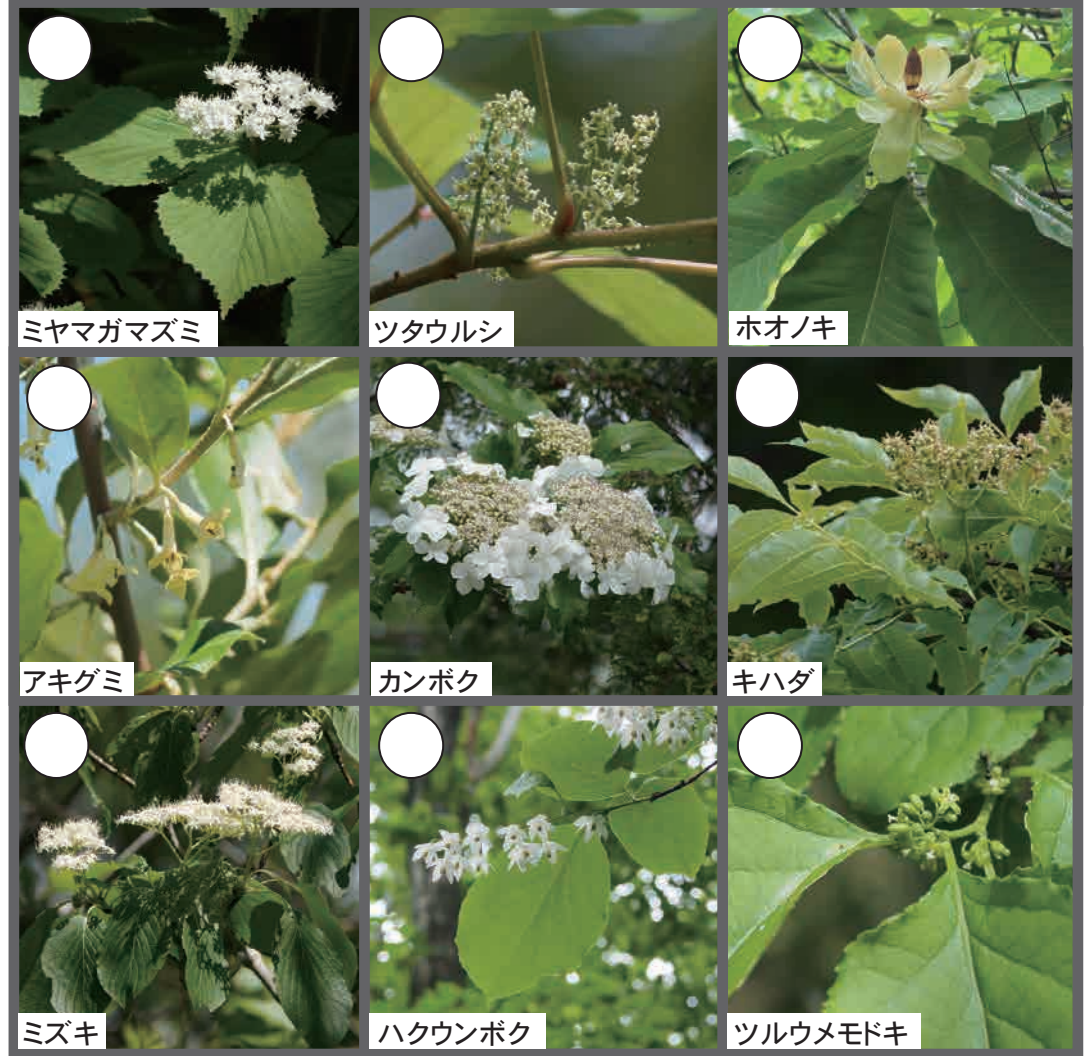

ヒメヘビイチゴ

ミツバツチグリ

シウリザクラ

～ 森のビンゴ ～ 見頃な木の花

今年は大当たり年「バイケイソウ」

バイケイソウの当たり年(私の主観)は

- ・2002年 当たり年
 - ・2008年 当たり年
 - ・2013年 大当たり年
 - ・2017年 当たり年
 - ・2020年 当たり年
 - ・2022年 大当たり年
 - ・2026年 当たり年 と記録しています。
- 次の当たり年はいつになるのか楽しみです♪

春の芽吹き時

昆虫

トンボ目(蜻蛉目)
シオカラトンボ
シオヤトンボ

バッタ(直翅目)
エゾスズ・幼虫
ケラ
コバネイナゴ幼虫
ヒシバッタ

カメムシ目(半翅目)
エゾハルゼミ
ツチカメムシ
ツノアオカメムシ幼虫
ナガメ
ベニモンツノカメムシ
モジツノゼミ

チョウ目(鱗翅目)
アゲハの仲間
キアシドクガ幼虫
ドクガ幼虫
ヒトリガ幼虫
ヒメヤママユ幼虫
ベニシジミ
マイマイガ幼虫
ミドリヒョウモン幼虫
モンキチョウ
モンシロドクガ幼虫
ヤマキマダラヒカゲ